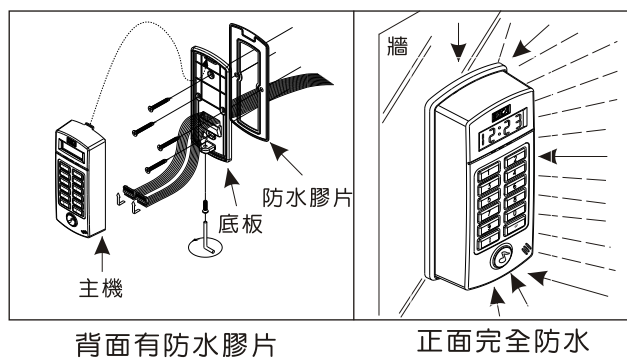

ST-780 連線型防水門禁主機

- 讀卡機與控制器一體，可獨立運作不需外接控制器。
- 可與電腦連線或離線單機運作。
- 具有多重防水設計，可安裝於室內或室外。
- 卡片容量4500張。
- 歷史資料容量9000筆。
- 感應主機具有48個時區可供使用者自行設定。

產品規格

電源	DC12V ±15%
電流	待機時：120mA ±5% 動作時：150mA ±5%
螢幕	7段顯示器
外殼材質	PC防火材質
頻率	125KHZ or 13.56MHZ
開門模式	1.感應開門 2.感應加密碼 3.按鈕開門 4.電腦送訊開門 5.特殊系統密碼開門
開門時間	0~255 sec.
卡片容量	4500張
歷史記錄	9000筆
密碼組數	4500組（每張卡號一組）
時段	48組時區，每個時區有5個時段可設定
電腦連線	具有RS-485介面
副讀頭	可外接一組副讀頭
輸入點	1.按鈕開門 2.防盜偵測 3.門偵測
輸出點	1.開門接點 2.警報輸出 3.防脅迫輸出
操作模式	連線或單機操作
鍵盤	2X6，12顆耐用按鍵
尺寸	140 (L) × 60 (W) × 30 (H) (mm)
重量	350g (含包裝)
門鈴接點輸出	有，需外加RELAY控制

型號說明

ST-780：125KHz, EM 通用格式
 ST-780M：13.56MHz, Mi fare 散號格式
 ST-780MX：13.56MHz, Mi fare 加密連號格式

防水圖示

架構圖

單位：mm