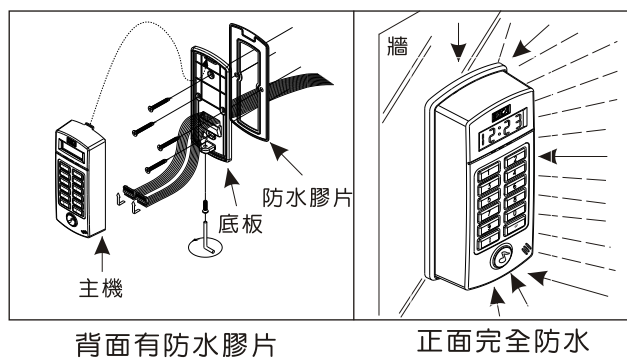

ST-780A 連線型防水門禁主機

- 讀卡機與控制器一體，可獨立運作不需外接控制器。
- 可與電腦連線或離線單機運作。
- 具有多重防水設計，可安裝於室內或室外。
- 卡片容量34,500張。
- 歷史資料容量9000筆。
- 感應主機具有48個時區可供使用者自行設定。

產品規格

電源	DC12V ±15%
電流	待機時：120mA ±5% 動作時：150mA ±5%
螢幕	7段顯示器
外殼材質	PC防火材質
頻率	125KHZ or 13.56MHZ
開門模式	1.感應開門 2.感應加密碼 3.按鈕開門 4.電腦送訊開門 5.特殊系統密碼開門
開門時間	0~255 sec.
卡片容量	18500張 (EM格式4500張)
歷史記錄	8000筆
密碼組數	18500組 (每張卡號一組)
時段	128組時區，每個時區有5個時段可設定
電腦連線	具有RS-485介面
副讀頭	可外接一組副讀頭
輸入點	1.按鈕開門 2.防盜偵測 3.門偵測
輸出點	1.開門接點 2.警報輸出 3.防脅迫輸出
操作模式	連線或單機操作
鍵盤	2X6，12顆耐用按鍵
尺寸	140 (L) × 60 (W) × 30 (H) (mm)
重量	350g (含包裝)
門鈴接點輸出	有，需外加RELAY控制

型號說明

ST-780A：125KHz, EM 通用格式
 ST-780AM：13.56MHz, Mi fare 散號格式
 ST-780AMX：13.56MHz, Mi fare 加密連號格式

防水圖示

架構圖

單位：mm