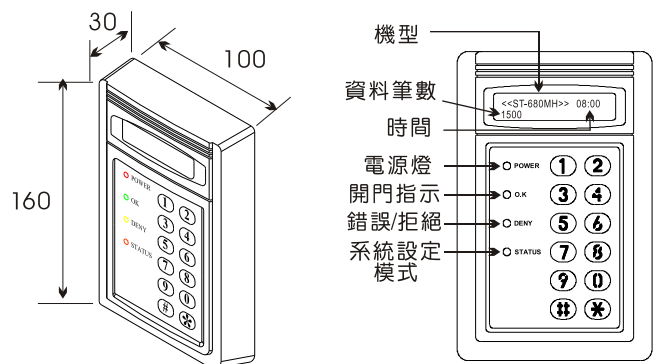

## 產品規格

電源	DC12V ±15%
電流	待機時：180mA ±5% 動作時：210mA ±5%
螢幕	16X2 STN 超廣角背光LCD
外殼材質	PC防火材質
頻率	125KHZ or 13.56MHZ
開門模式	1.感應開門 2.感應加密碼 3.按鈕開門 4.電腦送訊開門 5.特殊系統密碼開門
開門時間	0~255 sec.
卡片容量	9000張
歷史記錄	6000筆
密碼組數	9000組（每張卡號一組）
時段	48組時區，每個時區有5個時段可設定
電腦連線	具有RS-485或內建TCP/IP（選購）
副讀頭	可外接一組副讀頭
輸入點	1.按鈕開門 2.防盜偵測 3.門偵測
輸出點	1.開門接點 2.警報輸出 3.防脅迫輸出
操作模式	連線或單機操作
鍵盤	2X6，12顆耐用按鍵
尺寸	160 (L) × 100 (W) × 30 (H) (mm)
重量	350g (含包裝)
門鈴接點輸出	X

## 尺寸圖與面板說明

單位：mm