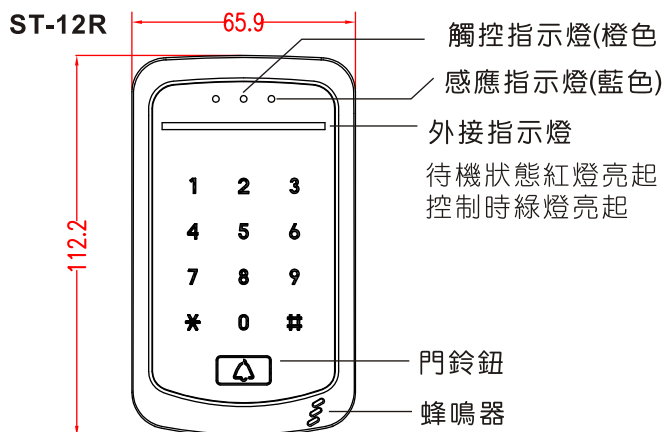

# ST-11R/12R Wiegand讀頭

- 防水型感應式讀卡機，可直接安裝於戶外。
- 使用者可控制指示燈及蜂鳴器。
- 感應正確時有Beep聲同時橘色LED燈亮起。
- 當讀卡機被拔開時有乾接點訊號輸出，可供外接防盜主機。
- 採用PC強化外殼。
- ST-11無按鍵；ST-12有按鍵觸碰式面板。

## 型號說明

- ST-11RM：13.56MHz, Mifare 散號格式
- ST-11RMX：13.56MHz, Mifare 加密連號格式
- ST-12RM：13.56MHz, Mifare 散號格式
- ST-12RMX：13.56MHz, Mifare 加密連號格式

## 尺寸圖與面板說明

單位：mm

## 產品規格

型號	ST-11R	ST-12R
觸碰面板	無鍵盤	有鍵盤
電源	DC 12V ±15%	
電流	待機時：90mA 動作時：120mA	
頻率	13.56MHz	
輸出格式	Wiegand 26 或 34 bits (可調)	
輸入點	1.綠燈控制 2.蜂鳴器聲響控制 3.維庚 (Weigand) 位元選擇	
輸出點	1.防破壞輸出 2.門鈴接點輸出 3.開門接點輸出	
重量	150g (含包裝)	