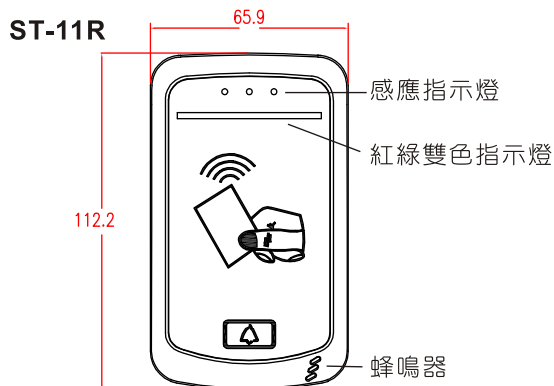

# ST-11R/12R Wiegand讀頭

- 防水型感應式讀卡機，可直接安裝於戶外。
- 使用者可控制指示燈及蜂鳴器。
- 感應正確時有Beep聲同時橘色LED燈亮起。
- 當讀卡機被拔開時有乾接點訊號輸出，可供外接防盜主機。
- 採用PC強化外殼。
- ST-11無按鍵；ST-12有按鍵觸碰式面板。

## 尺寸圖與面板說明

單位：mm

## 產品規格

型號	ST-11R	ST-12R
觸碰面板	無鍵盤	有鍵盤
電源	DC 12V ±15%	
電流	待機時：90mA 動作時：120mA	
頻率	13.56MHz	
輸出格式	Wiegand 26 或 34 bits (可調)	
輸入點	1.綠燈控制 2.蜂鳴器聲響控制 3.維庚 (Weigand) 位元選擇	
輸出點	1.防破壞輸出 2.門鈴接點輸出 3.開門接點輸出	
重量	150g (含包裝)	