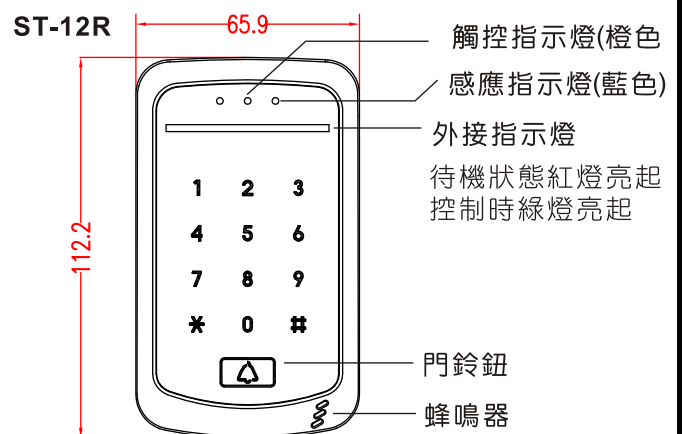

ST-11R/12R Wiegand讀頭

- 防水型感應式讀卡機，可直接安裝於戶外。
- 使用者可控制指示燈及蜂鳴器。
- 感應正確時有Beep聲同時橘色LED燈亮起。
- 當讀卡機被拔開時有乾接點訊號輸出，可供外接防盜主機。
- 採用PC強化外殼。
- ST-11無按鍵；ST-12有按鍵觸碰式面板。

型號說明

- ST-11RM：13.56MHz, Mifare 散號格式
- ST-11RMX：13.56MHz, Mifare 加密連號格式
- ST-12RM：13.56MHz, Mifare 散號格式
- ST-12RMX：13.56MHz, Mifare 加密連號格式

尺寸圖與面板說明

單位：mm

產品規格

型號	ST-11R	ST-12R
觸碰面板	無鍵盤	有鍵盤
電源	DC 12V ±15%	
電流	待機時：90mA 動作時：120mA	
頻率	13.56MHz	
輸出格式	Wiegand 26 或 34 bits (可調)	
輸入點	1.綠燈控制 2.蜂鳴器聲響控制 3.維庚 (Weigand) 位元選擇	
輸出點	1.防破壞輸出 2.門鈴接點輸出 3.開門接點輸出	
重量	150g (含包裝)	