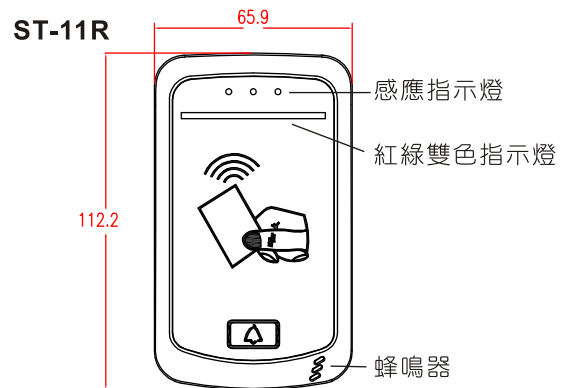

ST-11R/12R Wiegand讀頭

- 防水型感應式讀卡機，可直接安裝於戶外。
- 使用者可控制指示燈及蜂鳴器。
- 感應正確時有Beep聲同時橘色LED燈亮起。
- 當讀卡機被拔開時有乾接點訊號輸出，可供外接防盜主機。
- 採用PC強化外殼。
- ST-11無按鍵；ST-12有按鍵觸碰式面板。

型號說明

- ST-11RM：13.56MHz, Mifare 散號格式
- ST-11RMX：13.56MHz, Mifare 加密連號格式
- ST-12RM：13.56MHz, Mifare 散號格式
- ST-12RMX：13.56MHz, Mifare 加密連號格式

尺寸圖與面板說明

單位：mm

產品規格

型號	ST-11R	ST-12R
觸碰面板	無鍵盤	有鍵盤
電源	DC 12V ±15%	
電流	待機時：90mA 動作時：120mA	
頻率	13.56MHz	
輸出格式	Wiegand 26 或 34 bits (可調)	
輸入點	1.綠燈控制 2.蜂鳴器聲響控制 3.維庚 (Weigand) 位元選擇	
輸出點	1.防破壞輸出 2.門鈴接點輸出 3.開門接點輸出	
重量	150g (含包裝)	