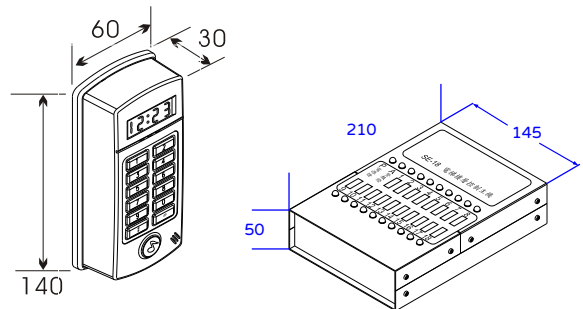

ST-780E/SE-18A 連線型樓層控制器

ST-780E

SE-18A

- 與SE-18A控制器連結可控18個樓層分層控制。
- 最多可串連3台SE18A達到40個樓層管制。
- 感應機具有全開功能可供管理者應用。
- 每張卡片可輸入多個樓層。
- 可門禁共用一套軟體，統一管理。
- SE-18A也具有全開功能，方便維修或前端感應機故障時使用。

產品規格

電源	DC12V ±15%
電流	待機時：110mA ±5% 動作時：150mA ±5%
外殼	PC防火材質
螢幕	7段顯示器
鍵盤	2X6，12顆耐用按鍵
頻率	125KHz or 13.56MHz
操作模式	單機或連線操作
開門模式	1.感應開門 2.感應加密碼 3.特殊系統密碼開門
開門時間	00~255 (秒)
開門密碼	4500組密碼 (一張卡片一組)
卡片容量	登陸一個樓層算一張，最多4500張。
歷史紀錄	9000筆
時段	X
電腦連線	內建RS-485介面
副讀頭	○
輸入點	1.按鈕開門 2.防盜偵測
輸出點	1.開門接點 2.警報輸出
尺寸	140 (L) x 60 (W) x 30 (H) (mm)
重量	350g (含包裝)

型號說明

ST-780EM：13.56MHz, Mifare 散號格式
ST-780EMX：13.56MHz, Mifare 加密連號格式

尺寸圖

單位：mm

架構圖

最多可串接3台, 可控制40層樓