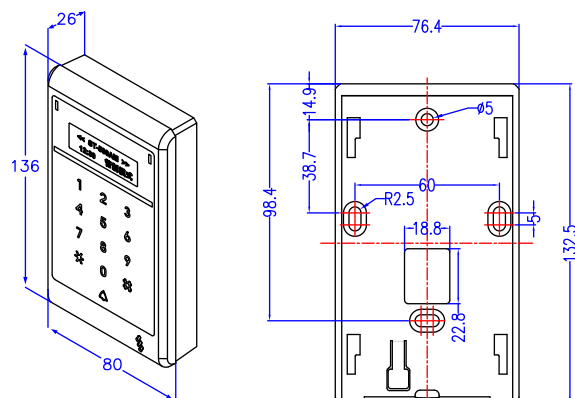

## 產品規格

外殼材質	PC防火材質
螢幕	16×2 OLED
鍵盤	3X4，觸控按鍵
頻率	13.56MHz
操作模式	連線或單機操作
副讀頭	可外接一組副讀頭
開門模式	感應開門、密碼開門、感應加密碼、按鈕開門、卡號開門、臨時碼開門、手機APP開門、電腦送訊開門、特殊系統密碼開門
開門時間	0~255(sec.)
卡號密碼組數	3600組(含卡片及開門密碼)
歷史記錄	20000筆
應用程式	SOCA 遠端管理V2(管理者) SOCA門禁(使用者)
手機版本	IOS 12.1、Andriod 9.0以上
緊急全開	支援軟體指令與火災發報模組(AP-50A)
輸入點	按鈕開門、門偵測
輸出點	開門接點、防脅迫輸出、警報、門鈴
電源	DC 12V ±15%
電流	待機時:170mA 動作時:200mA ±5%
尺寸	136(L) x 80(W) x 26(H) (mm)
重量	300g (含包裝)

## 尺寸圖與面板說明

單位: mm