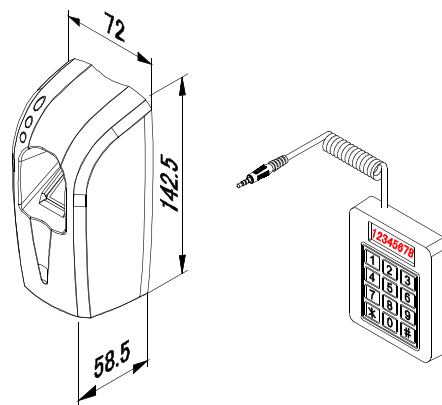

SF-3000S 單機型門禁指紋機

- 指紋機與控制器一體,可獨立運作不需外接控制器。
- 比對速度少於1秒。
- 可拆外接式鍵盤,平時不需插上鍵盤。
- 指紋容量200枚,卡片容量200張(供指紋不良者使用)。
- 每人可登入3枚指紋,最後一枚指紋可啟動防脅迫。
- 具有人體偵測器,可偵測手指並自動比對指紋。
- 美國光學式指紋模組,採集窗硬度高達7以上。

產品規格

電源	DC 12V ±15%
電流	待機時:200mA 動作時:250mA ±5%
螢幕	×
外殼材質	PC防火材質
指紋容量	200枚(可支援1:1與1:N自動比對功能)
感應模組頻率	13.56MHz (內建式感應模組)
開門模式	1.感應開門 2.感應加指紋 3.純指紋 4.按鈕開門
採集窗材質	石英玻璃 (耐磨防刮,無耗材)
開門時間	00~255(sec.)
卡片容量	200張
歷史記錄	×
語音模組	×
時段	×
訊號輸出	具Wiegand 26bit或34bit
副讀頭	×
輸入點	1.按鈕開門 2.防盜偵測 3.門偵測
輸出點	1.開門接點 2.警報輸出 3.防脅迫輸出
操作模式	單機操作
鍵盤	4×4,可拆式塑膠薄膜鍵盤
出勤功能	×
重量	600g (含包裝)

型號說明

SF-3000M : 13.56MHz, Mifare 散號格式
SF-3000MX : 13.56MHz, Mifare 加密連號格式

尺寸圖與面板說明

單位: mm

架構圖